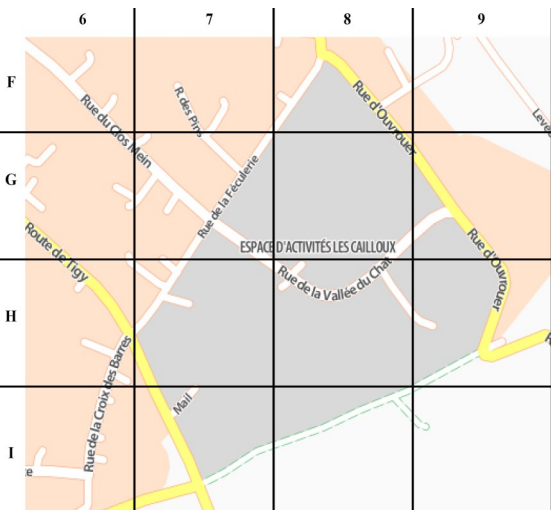

Ne pas jeter sur la voie publique

- Programme 2017 Dans Jargeau**
- Début soldes d'été 28 juin
 - Samedi 1er juillet
Carnaval d'été à 18h00
 - 14 juillet au 05 Août
Jargeau plage (animation, concert et sport)
 - Vendredi 21 juillet
La Grande table Métier de bouche
Et bal populaire
 - Dimanche 6 août
Grande brocante
 - 22 octobre
Foire aux Châts avec fête foraine
 - 24 novembre
Black Friday
 - 1er au 24 décembre
Fête de Noël
 - 10 janvier 2018
Soldes d'hiver