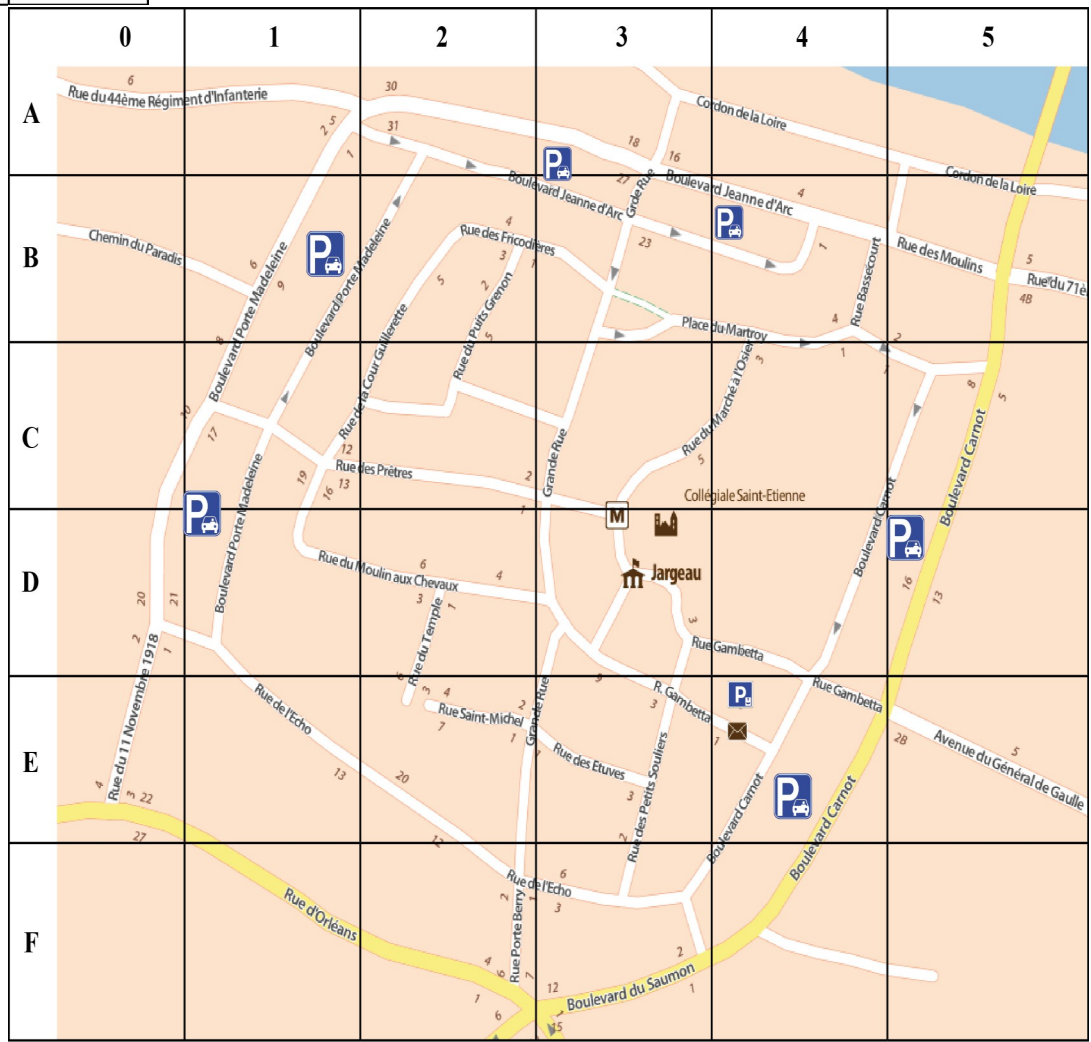

Ne pas jeter sur la voie publique

- Programme 2017 Dans Jargeau**
- Début soldes d'été 28 juin
 - Samedi 1er juillet
Carnaval d'été à 18h00
 - 14 juillet au 05 Août
Jargeau plage (animation, concert et sport)
 - Vendredi 21 juillet
La Grande table Métier de bouche
Et bal populaire
 - Dimanche 6 août
Grande brocante
 - 22 octobre
Foire aux Châts avec fête foraine
 - 24 novembre
Black Friday
 - 1er au 24 décembre
Fête de Noël
 - 10 janvier 2018
Soldes d'hiver